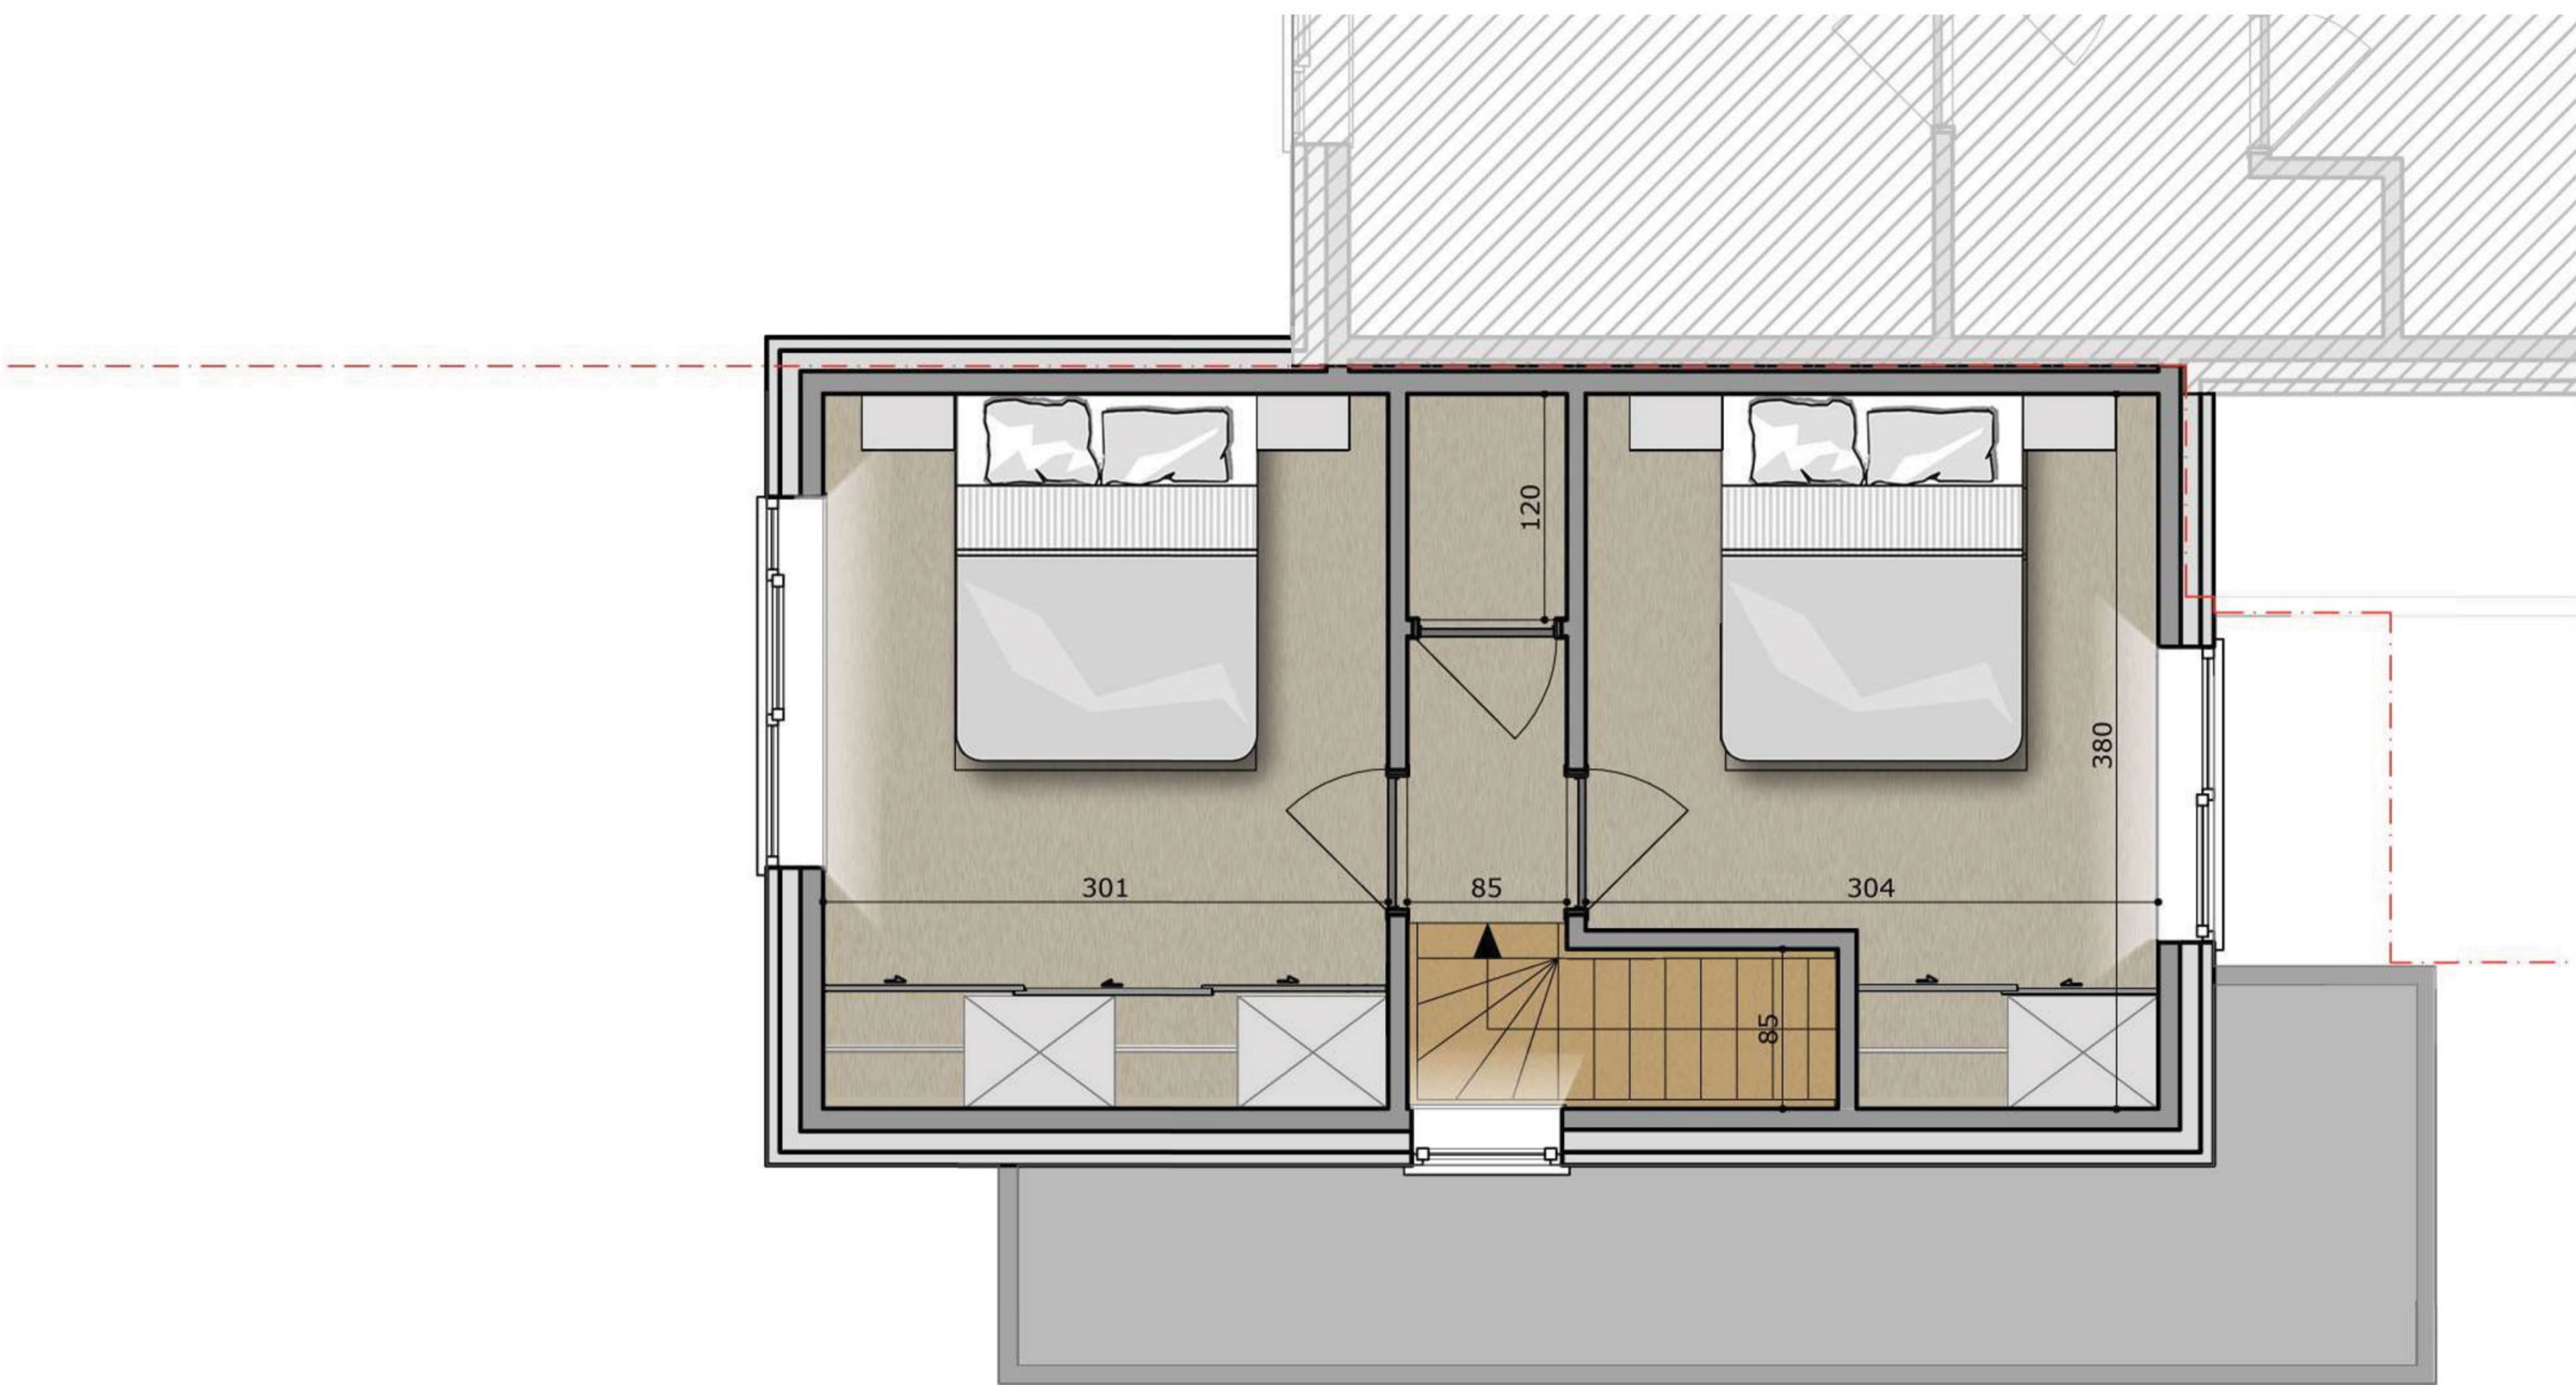

Terras: 15m²

WONING DDD
 gelijkvloerse verdieping (43,10 m²) - schaal 1/50
 bruto-oppervlakte woning : 76,20 m²

WONING DDD

1ste verdieping (33,10 m²) - schaal 1/50
bruto-oppervlakte woning : 76,20 m²