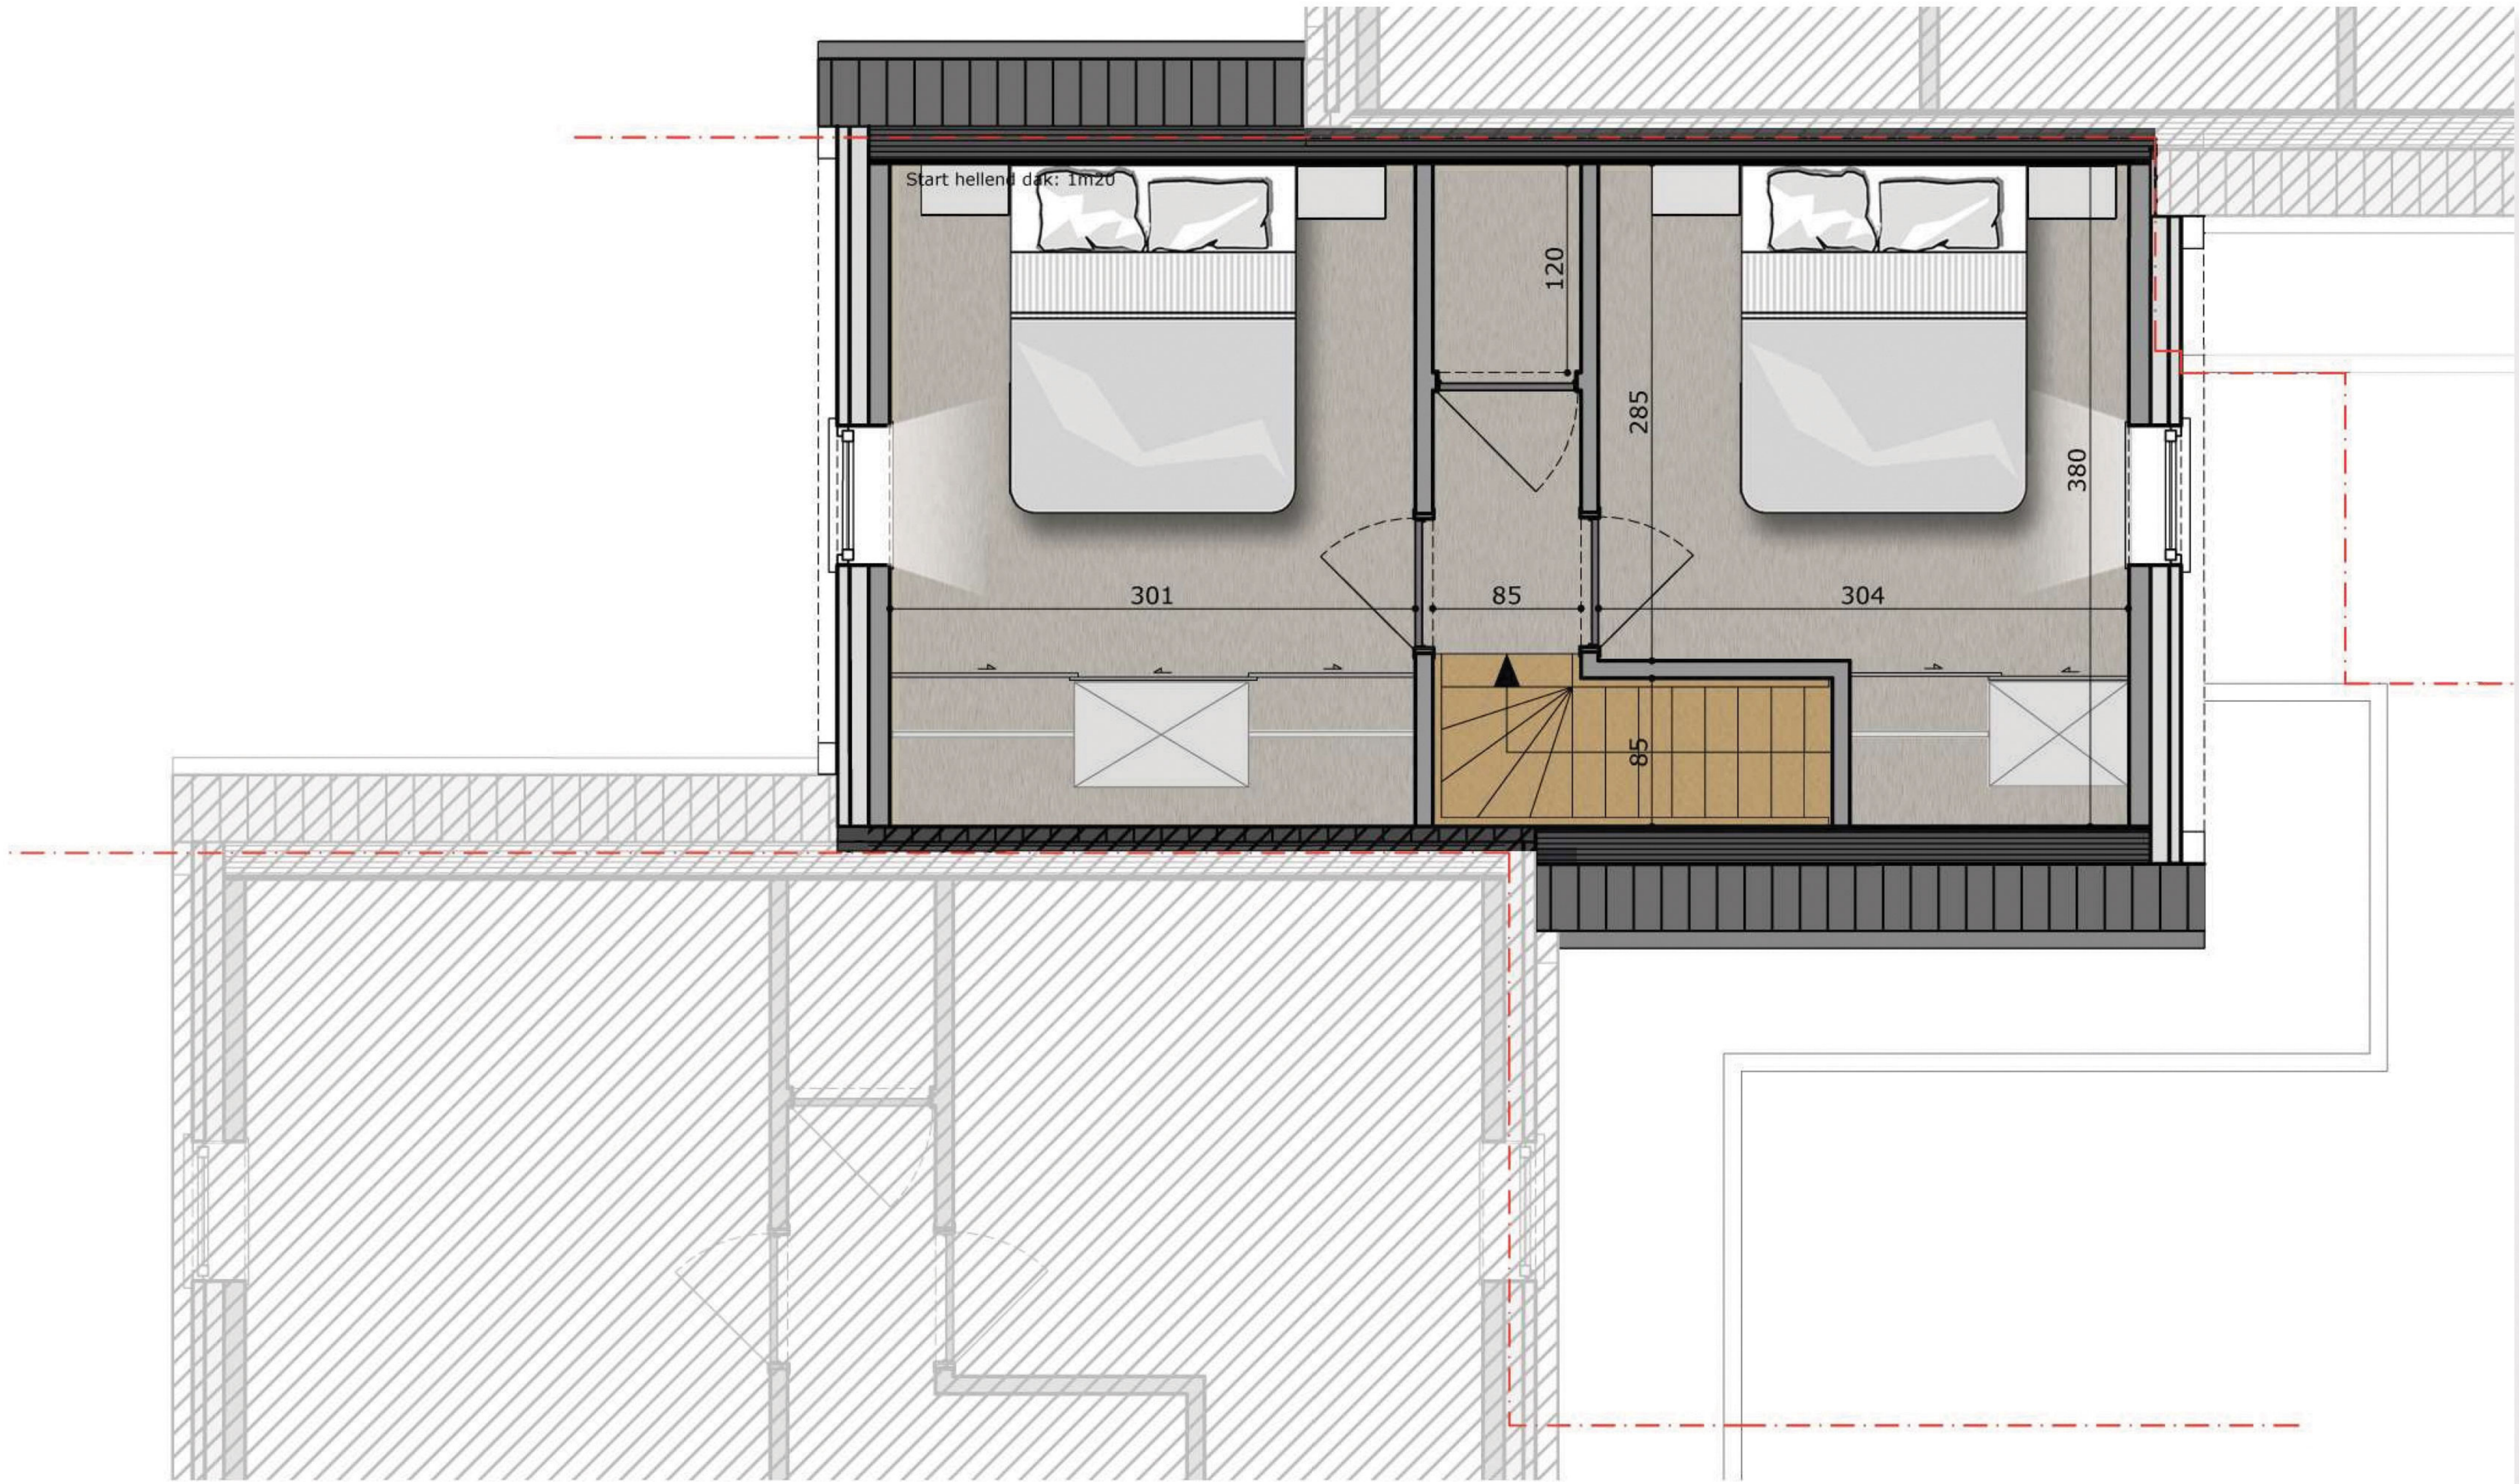

WONING DDO
 gelijkvloerse verdieping (42,80 m²) - schaal 1/50
 bruto-oppervlakte woning : 75,90 m²

WONING DDO

1ste verdieping (33,10 m²) - schaal 1/50
bruto-oppervlakte woning : 75,90 m²

0 1m 2m