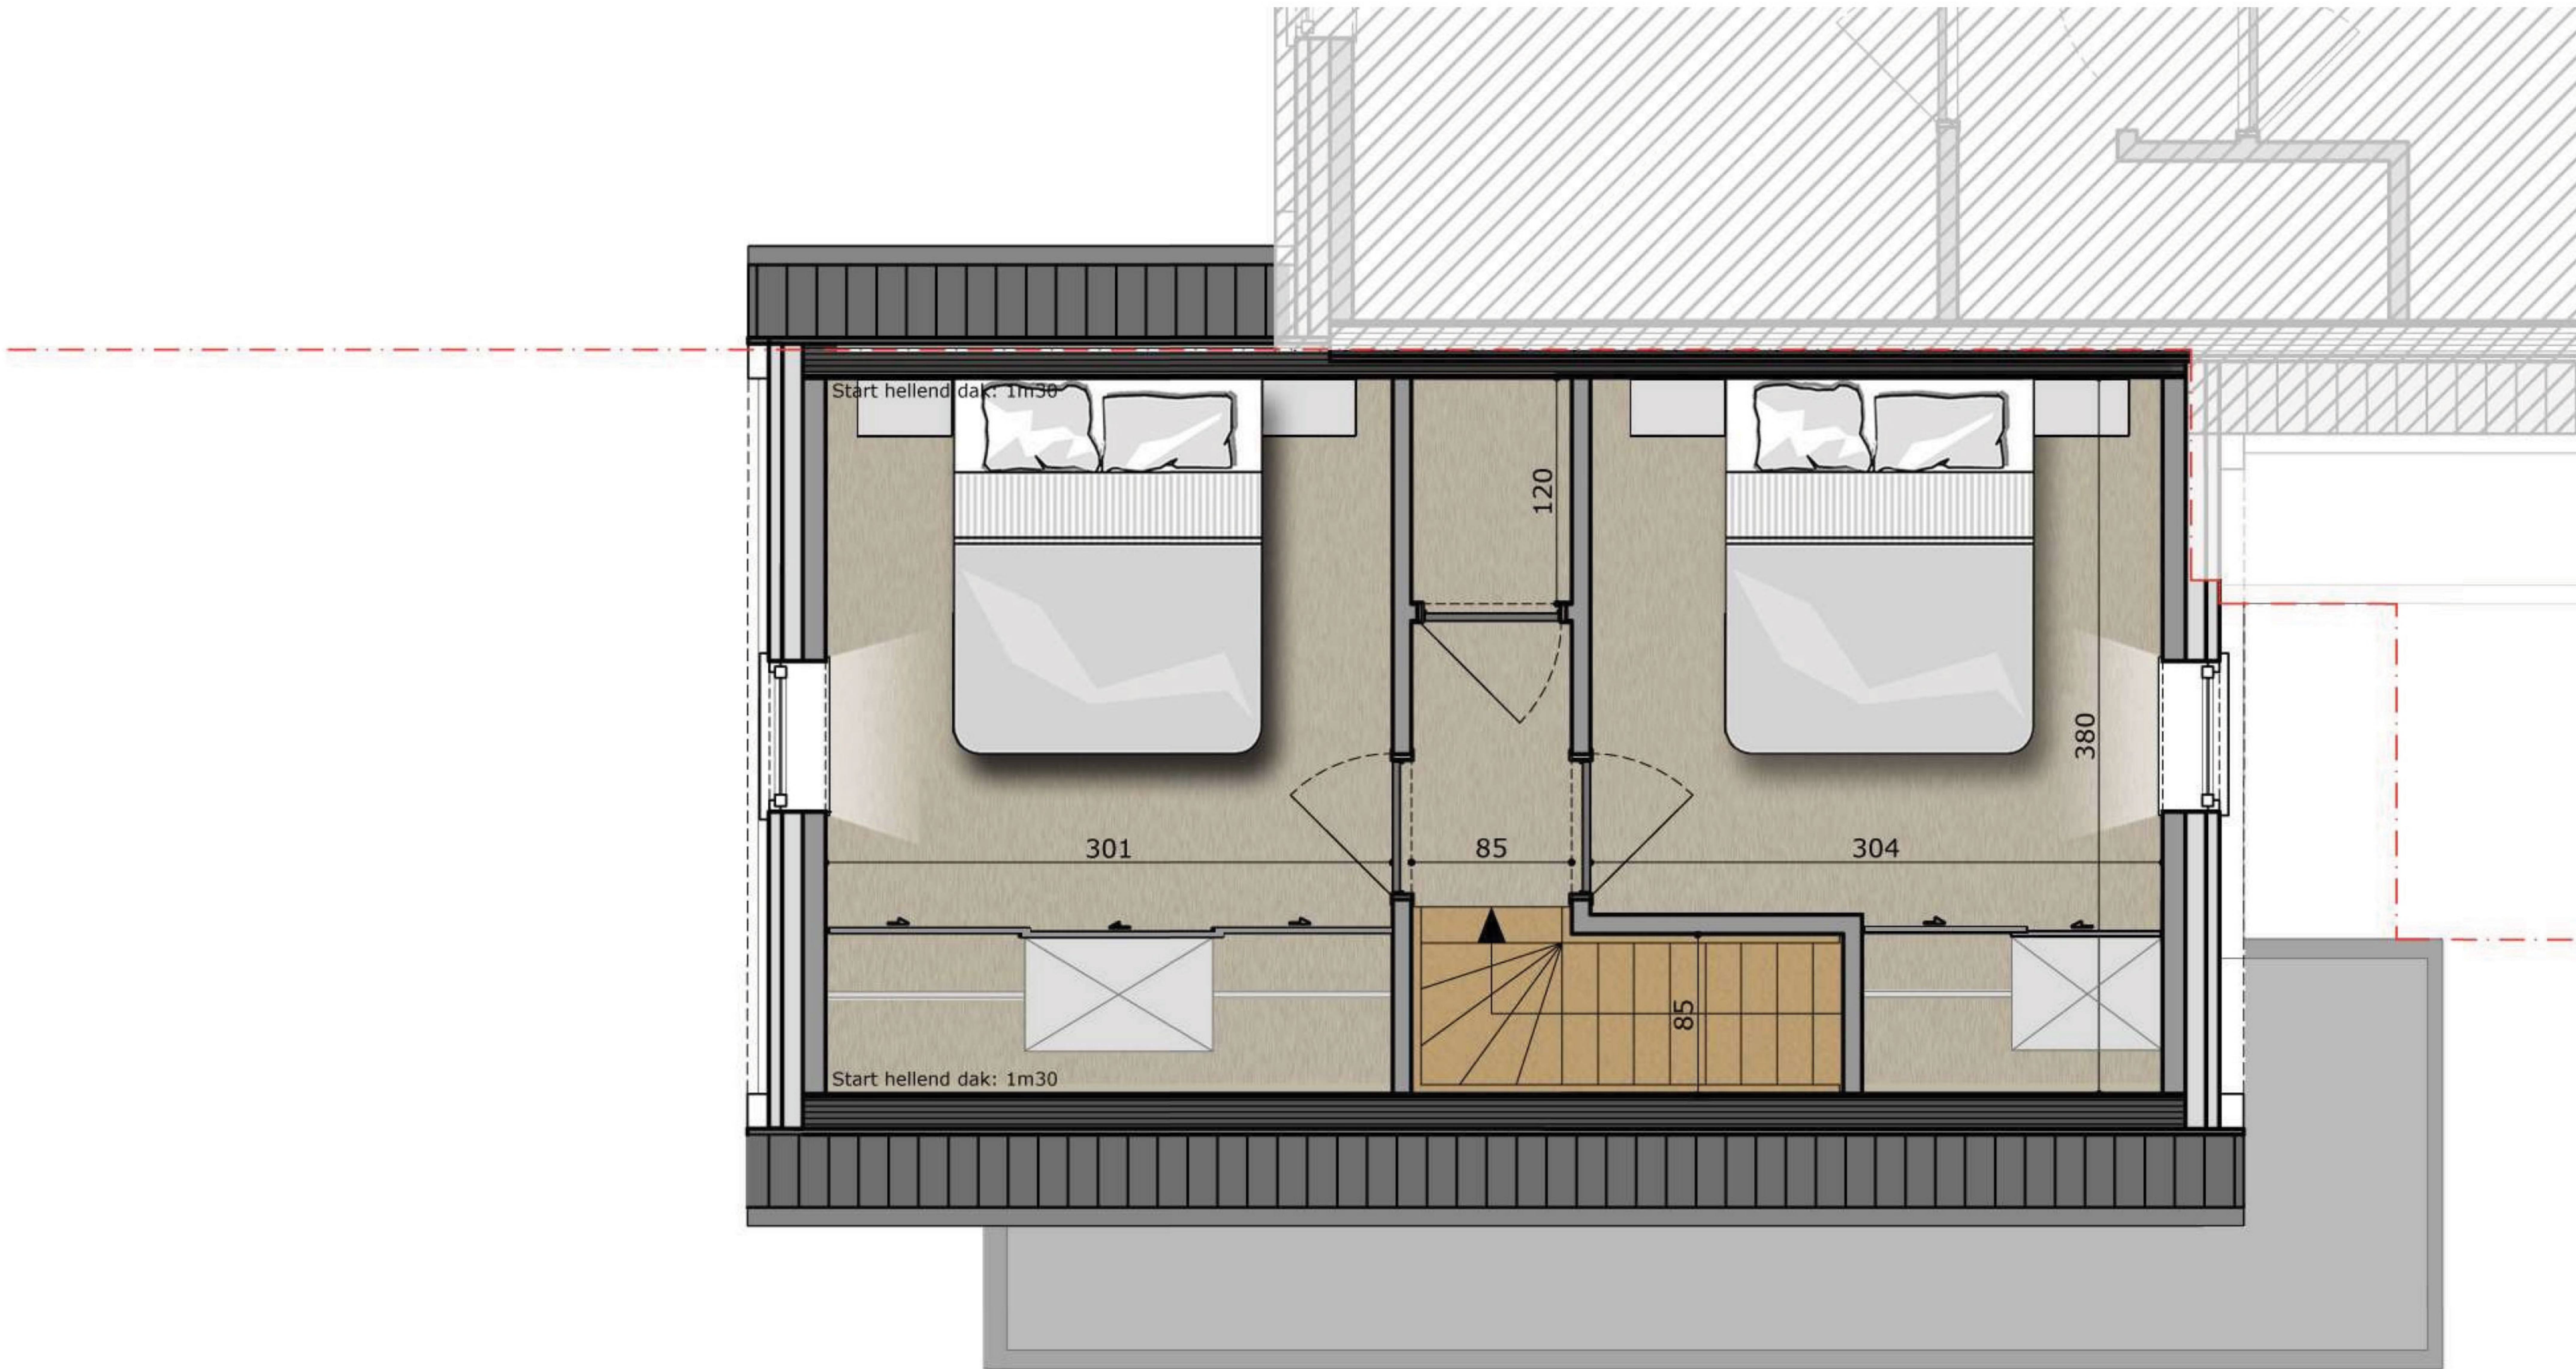

WONING DDO
 gelijkvloerse verdieping (42,80 m²) - schaal 1/50
 bruto-oppervlakte woning : 75,90 m²

WONING DDO

1ste verdieping (33,10 m²) - schaal 1/50
bruto-oppervlakte woning : 75,90 m²

0 1m 2m