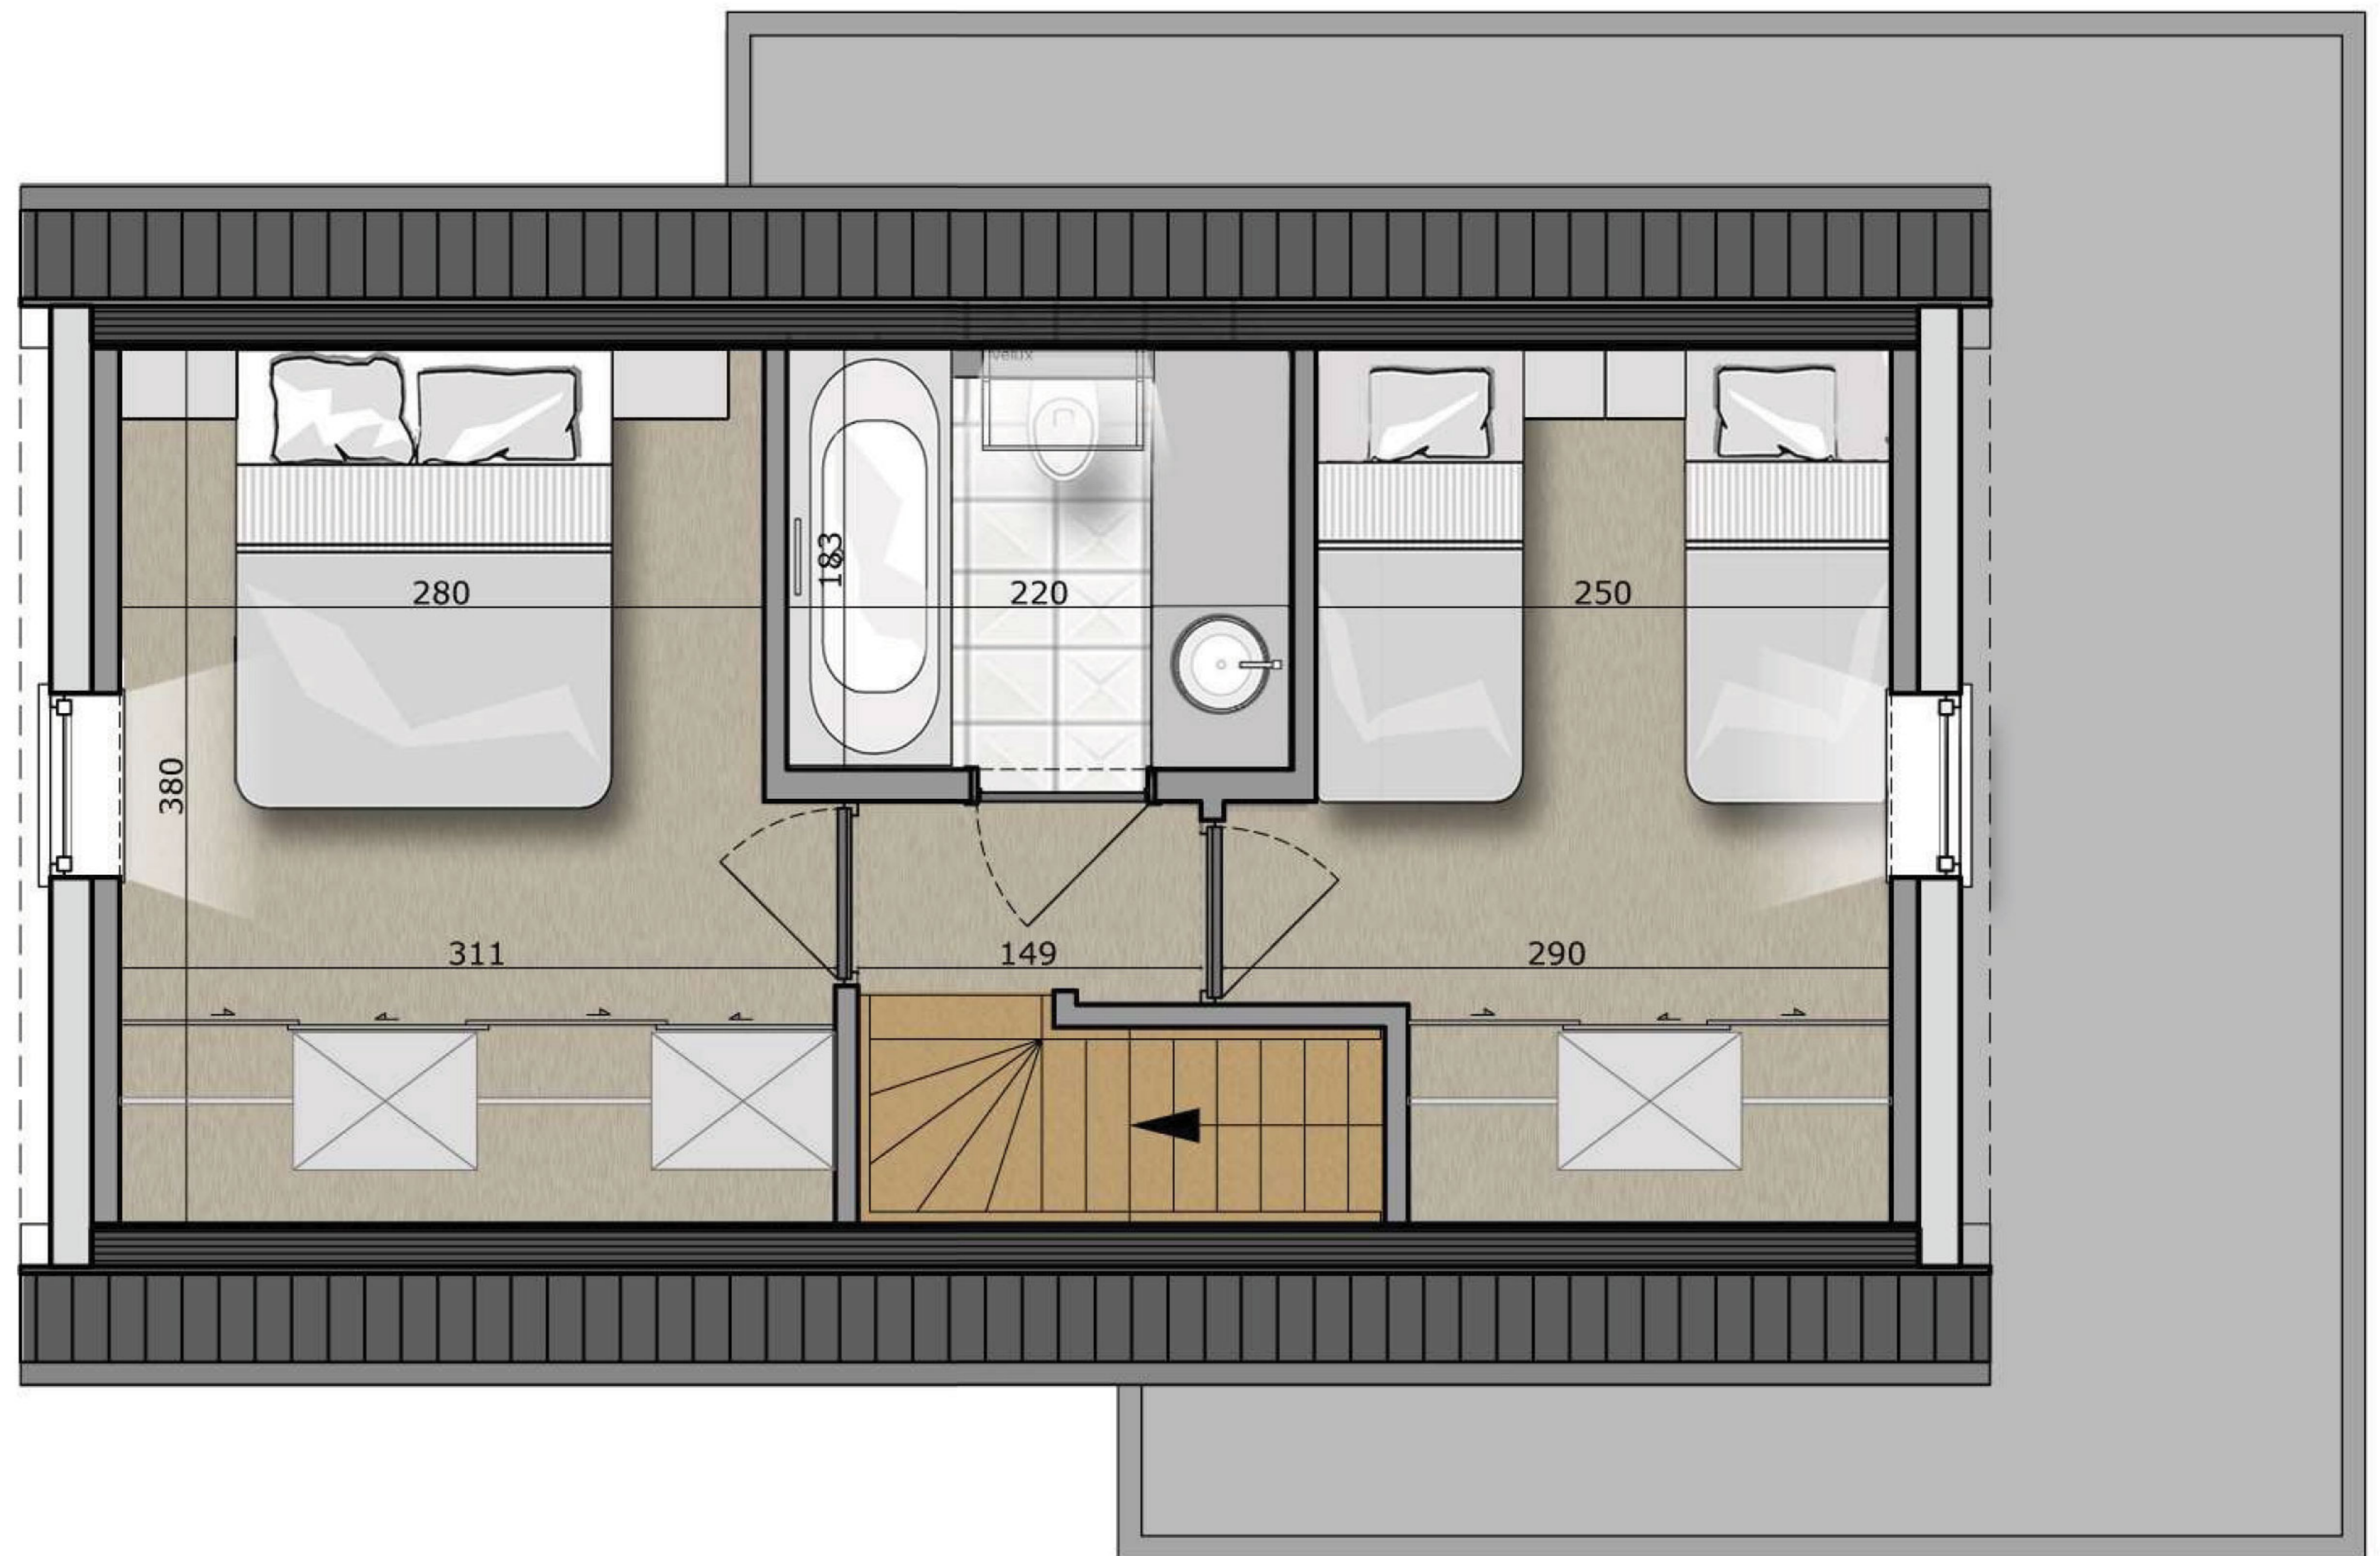

WONING UUO

verdieping (58,80 m²) - schaal 1/50
bruto-oppevlakte woning : 95,30 m²

WONING UO
1ste verdieping (36,5 m²) - schaal 1/50
bruto-oppervlakte woning : 95,3 m²